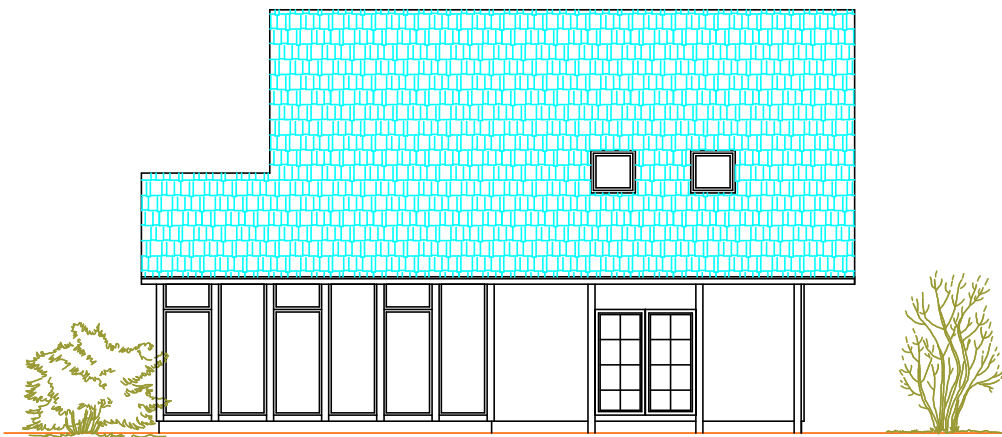

TERRA 183

Sklon 38° / 100cm

TABULKA MÍSTNOSTÍ:

20	Chodba	5,29 m ²
21	Koupelna	10,58 m ²
22	Pokoj	17,20 m ²
23	Ložnice	23,60 m ²
24	Pokoj	16,01 m ²
Celkem		72,68 m ²

Půdorys 2.NP

Lipová 1000, 341 01 Horažďovice
Tel: 376 512 087
376 512 456
E-mail: info@atrium.cz
www.atrium.cz

TERRA 183

Sklon 38° / 100cm

Pohledy

Lipová 1000, 341 01 Horažďovice

376 512 456
E-mail: info@atrium.cz
www.atrium.cz

Měřítko