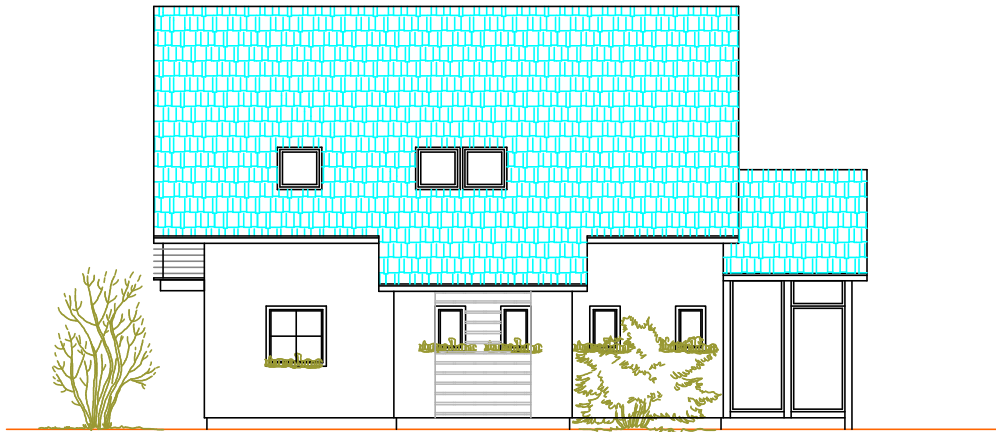

TERRA 183

Sklon 38° / 100cm

Pohledy