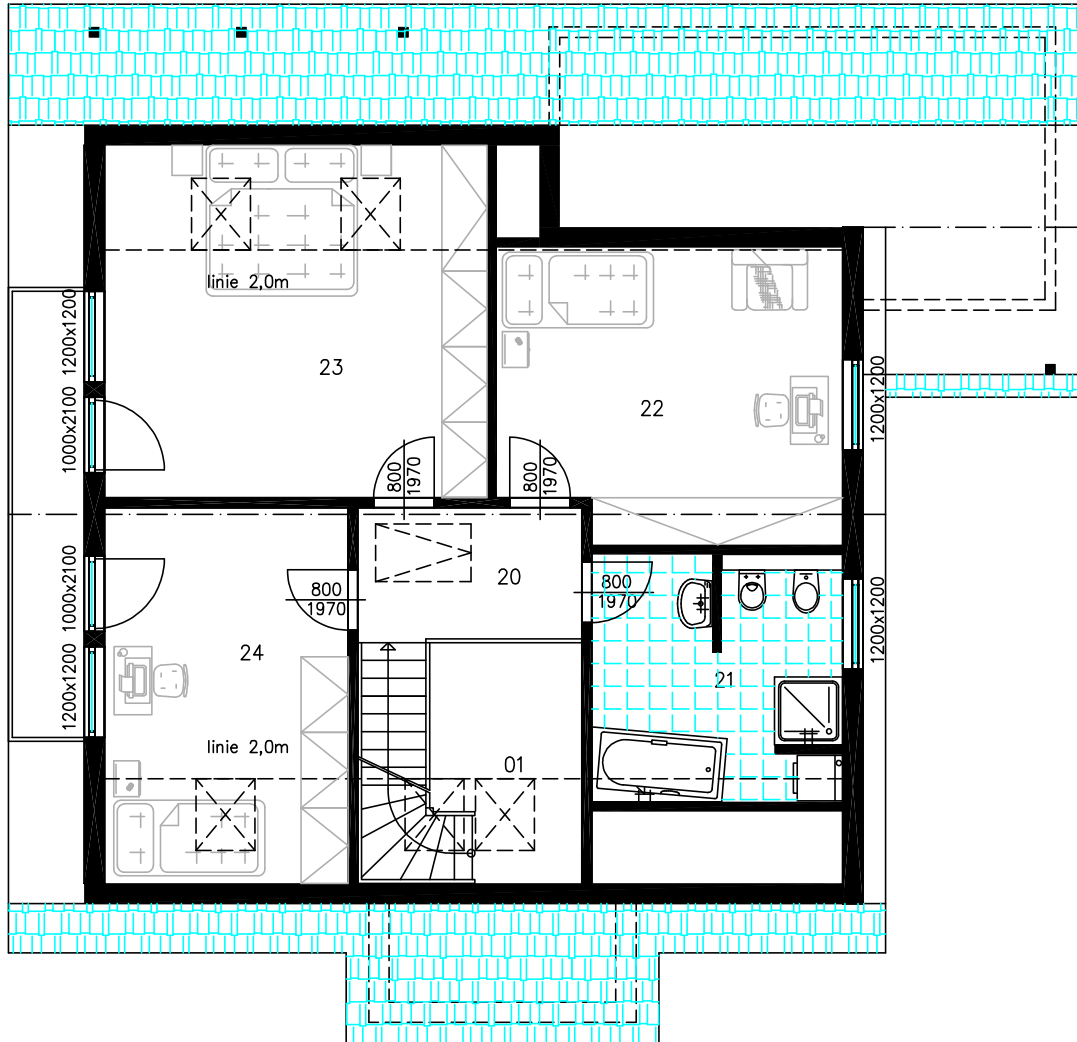

TERRA 183

Sklon 38° / 100cm

TABULKA MÍSTNOSTÍ:

20	Chodba	5,29 m ²
21	Koupelna	10,58 m ²
22	Pokoj	17,20 m ²
23	Ložnice	23,60 m ²
24	Pokoj	16,01 m ²
Celkem		72,68 m ²

Půdorys 2.NP

Lipová 1000, 341 01 Horažďovice
Tel: 376 512 087
376 512 456
E-mail: info@atrium.cz
www.atrium.cz

TERRA 183

Sklon 38° / 100cm

Pohledy

Lipová 1000, 341 01 Horažďovice

376 512 456
E-mail: info@atrium.cz
www.atrium.cz

Měřítko